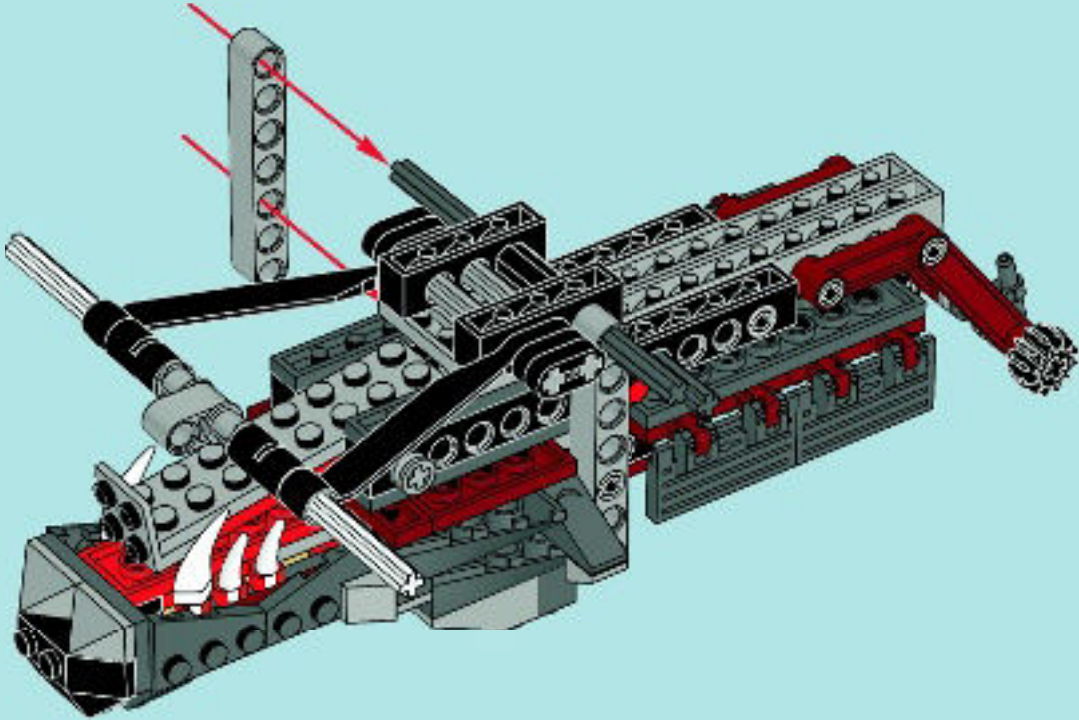

WINZAR

70004 70106

LEGENDS OF CHIMA

WATCH THE MODEL
IN ACTION
REGARDEZ LE MODÈLE
EN ACTION
MIRA EL MODELO
EN ACCIÓN

SCAN THE QR CODE
SCANNEZ LE CODE QR
CAPTURA EL CÓDIGO QR

6

31

32