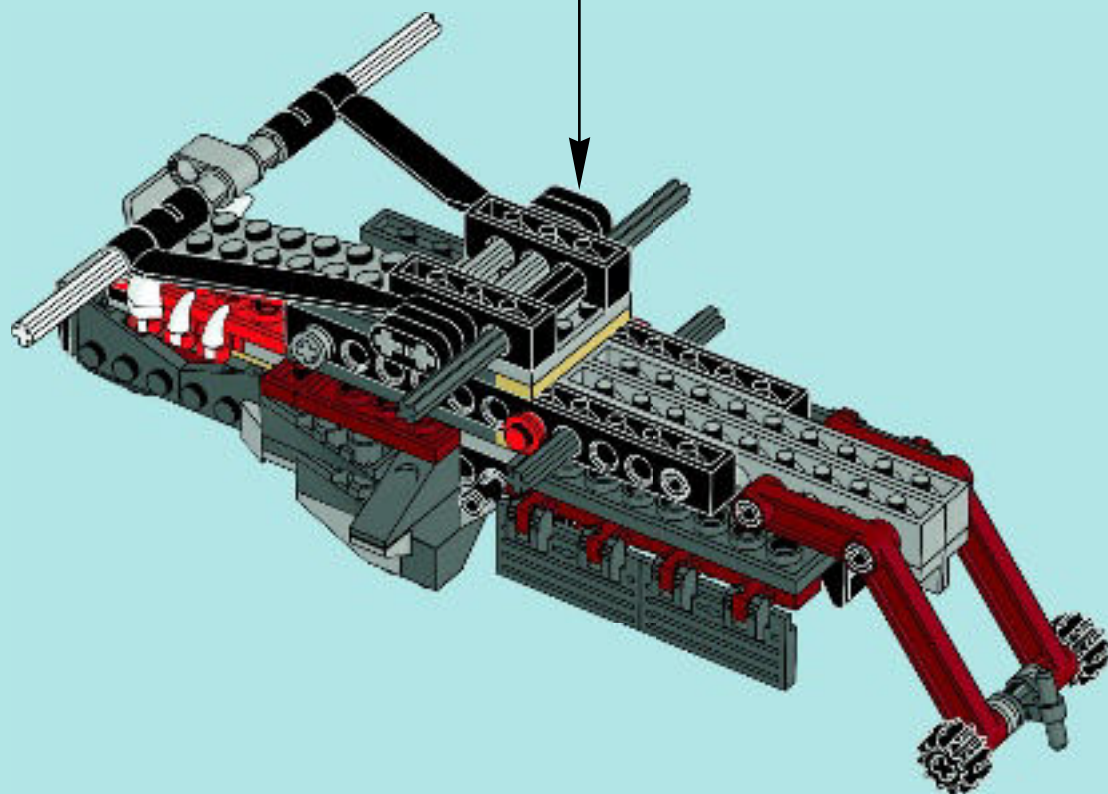

WINZAR

70004 70106

LEGENDS OF CHIMA

WATCH THE MODEL
IN ACTION
REGARDEZ LE MODÈLE
EN ACTION
MIRA EL MODELO
EN ACCIÓN

SCAN THE QR CODE
SCANNEZ LE CODE QR
CAPTURA EL CÓDIGO QR

6

31

32