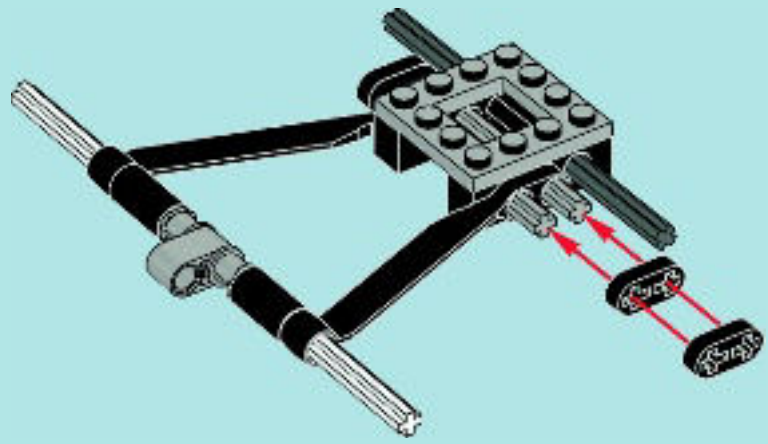

WINZAR

70004 70106

LEGENDS OF CHIMA

WATCH THE MODEL
IN ACTION
REGARDEZ LE MODÈLE
EN ACTION
MIRA EL MODELO
EN ACCIÓN

SCAN THE QR CODE
SCANNEZ LE CODE QR
CAPTURA EL CÓDIGO QR

6

31

32